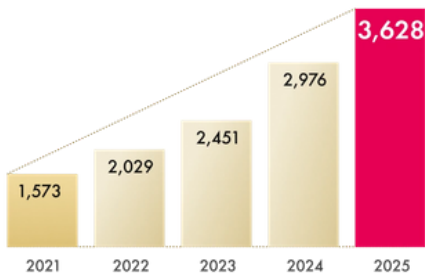

鹿児島県職員生活協同組合員の皆さまへ

2026年9月30日まで期間限定

本気の婚活 応援キャンペーン

イメージキャラクター 王林

IBJプラン 入会初期費用

通常

129,800円

74,800円

月会費：15,950円

成婚料：220,000円（IBJシステムでの成婚時のみ発生いたします）

IBJプランの
サポート内容は？

20代限定プランもあります、詳しくは担当者へ

成婚数 年々増加中！

1年間で**3,628**組成婚

5年間で**2.3**倍

専用キャンペーンサイト