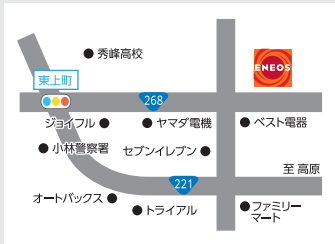

セルフ小林SS

宮崎県小林市水流迫字松原239-3
☎0984-25-0391