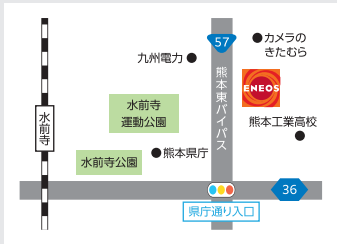

熊本県庁前SS

熊本市中央区水前寺2-23-36
☎096-384-2491