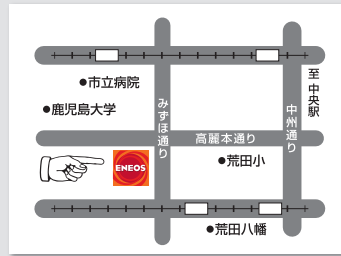

■上荒田SS
鹿児島市荒田2-1-1
☎ 099-251-2251