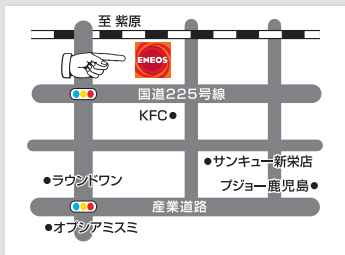

■南港SS
鹿児島市宇宿1-32-19
☎ 099-253-9842