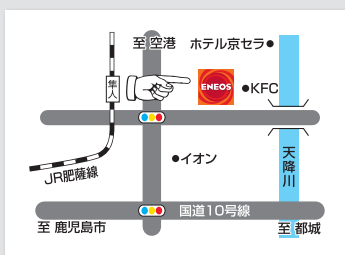

■セツ島SS
鹿児島市セツ島1-1-19
☎ 099-262-1122

■喜入基地前SS
鹿児島市喜入中名町1002-1
☎ 099-345-0133

■喜入SS
鹿児島市喜入中名町2933
☎ 099-203-0556

■あいらインター入口SS
鹿児島県始良市平松3246-1
☎ 0995-67-1234

■桜島SASS
鹿児島県始良市西餅田2414
☎ 0995-66-0562

■Dr. Driveセルフ国分店
鹿児島県霧島市国分野口西5-22
☎ 0995-64-0553