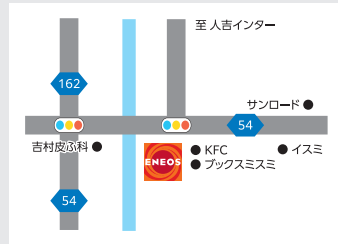

セルフ人吉インターSS

熊本県人吉市鬼木町983-1
☎0966-24-8286