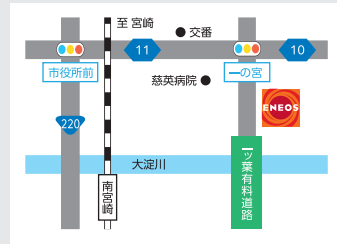

■鹿屋札元SS
鹿児島県鹿屋市札元1-3832-4
☎ 0994-44-2622

■宮之城SS
鹿児島県薩摩郡さつま町轟町1-1
☎ 0996-53-0333

車検受付時間
8:00~18:00

お近くのMisumiのSSをご利用ください。

セルフ24大塚SS

宮崎市大塚町原ノ前1616-1
☎0985-51-1411

Dr. Driveセルフ青葉町店

宮崎市青葉町94
☎0985-25-6614