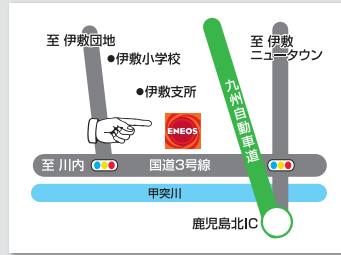

お近くのMisumiのSSをご利用ください。

夢に、前向き
misumi

ミスミの車検で
T-POINTが貯まります!

※重量税・自賠責保険料・印紙代はポイント付与対象外となります。

■Dr. Drive伊敷店
鹿児島市伊敷5-9-2
☎ 099-229-2711

■Dr. Driveセルフ城西通武町店
鹿児島市武1-24-8
☎ 099-214-4070

■薬師SS
鹿児島市薬師1-2-8
☎ 099-253-9957