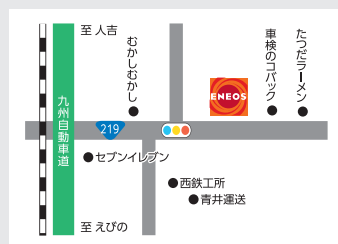

スーパーセルフ人吉球磨SS

熊本県球磨郡錦町大字西字鳥越134-1
☎0966-38-7112

ミスミの車検で T-POINT が貯まります!

※重量税・自賠責保険料・印紙代はポイント付与対象外となります。

車検受付時間
8:00~18:00

詳しい店舗情報は
MisumiのHPから
ご確認いただけます