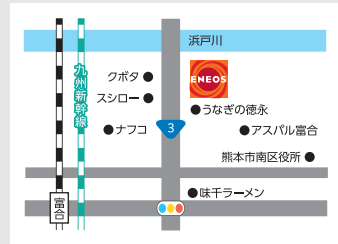

熊本市南区野口2-8-1
☎096-320-0130

小峯SS

熊本市東区长嶺南6-6-45
☎096-369-8808

Dr. Drive平成店

熊本市中央区平成2-2-1
☎096-370-3000

セルフ宇土SS

熊本市南区富合町廻江845-1
☎096-358-6103

セルフ八代北SS