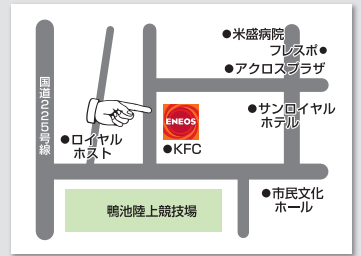

■セルフ与次郎SS
鹿児島市与次郎1-5-29
☎ 099-214-5757