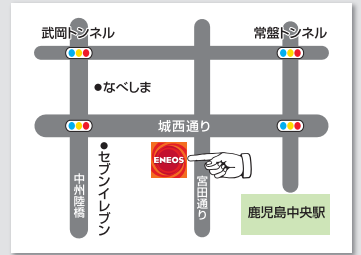

お近くのMisumiのSSをご利用ください。

夢に、前向き
misumi

ミスミの車検で
T-POINTが貯まります!

※重量税・自賠責保険料・印紙代はポイント付与対象外となります。

■Dr. Drive伊敷店
鹿児島市伊敷5-9-2
☎ 099-229-2711

■Dr. Driveセルフ城西通武町店
鹿児島市武1-24-8
☎ 099-214-4070

■薬師SS
鹿児島市薬師1-2-8
☎ 099-253-9957