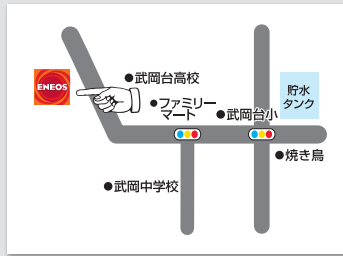

お近くのMisumiのSSをご利用ください。

夢に、前向き
misumi

ミスミの車検で
T-POINTが貯まります!

※重量税・自賠責保険料・印紙代はポイント付与対象外となります。

■Dr. Drive伊敷店
鹿児島市伊敷5-9-2
☎ 099-229-2711

■Dr. Driveセルフ城西通武町店
鹿児島市武1-24-8
☎ 099-214-4070

■薬師SS
鹿児島市薬師1-2-8
☎ 099-253-9957