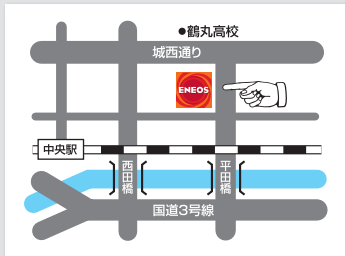

お近くのMisumiのSSをご利用ください。

夢に、前向き
misumi

ミスミの車検で
T-POINTが貯まります!

※重量税・自賠責保険料・印紙代はポイント付与対象外となります。

■Dr. Drive伊敷店
鹿児島市伊敷5-9-2
☎ 099-229-2711

■Dr. Driveセルフ城西通武町店
鹿児島市武1-24-8
☎ 099-214-4070

■薬師SS
鹿児島市薬師1-2-8
☎ 099-253-9957