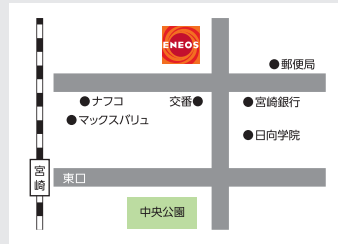

■鹿屋札元SS
鹿児島県鹿屋市札元1-3832-4
☎ 0994-44-2622

■宮之城SS
鹿児島県薩摩郡さつま町轟町1-1
☎ 0996-53-0333

車検受付時間
8:00~18:00

お近くのMisumiのSSをご利用ください。

セルフ24大塚SS

宮崎市大塚町原ノ前1616-1
☎0985-51-1411

Dr. Driveセルフ青葉町店

宮崎市青葉町94
☎0985-25-6614