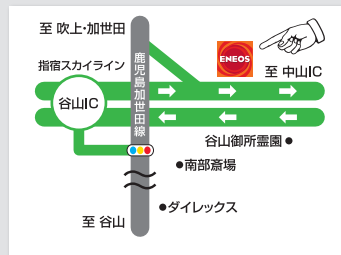

■セルフスカイラインSS
鹿児島市中山町5459-2
☎ 099-263-5586