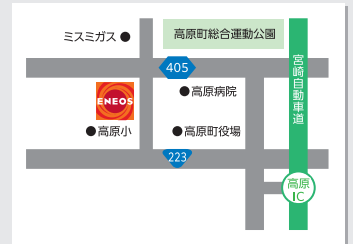

高原SS

宮崎県西諸県郡高原町西麓425
☎0984-42-1223

ミスミの車検で T-POINTが貯まります!

※重量税・自賠責保険料・印紙代はポイント付与対象外となります。

車検受付時間 8:00~18:00

詳しい店舗情報は MisumiのHPから ご確認いただけます